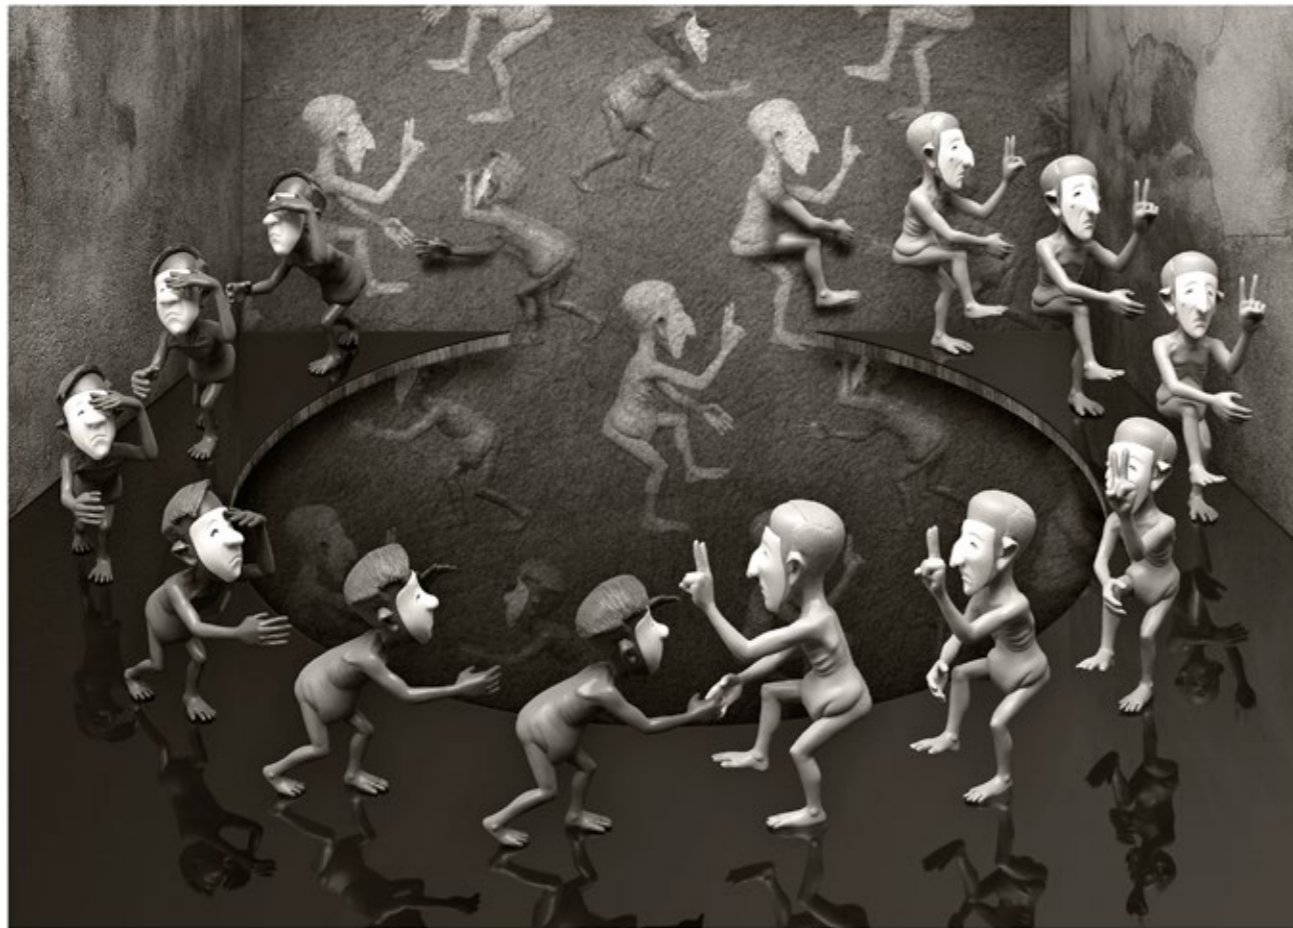

VEBRUM
2024
Resin atau tembaga
30 x 15 x 20 cm