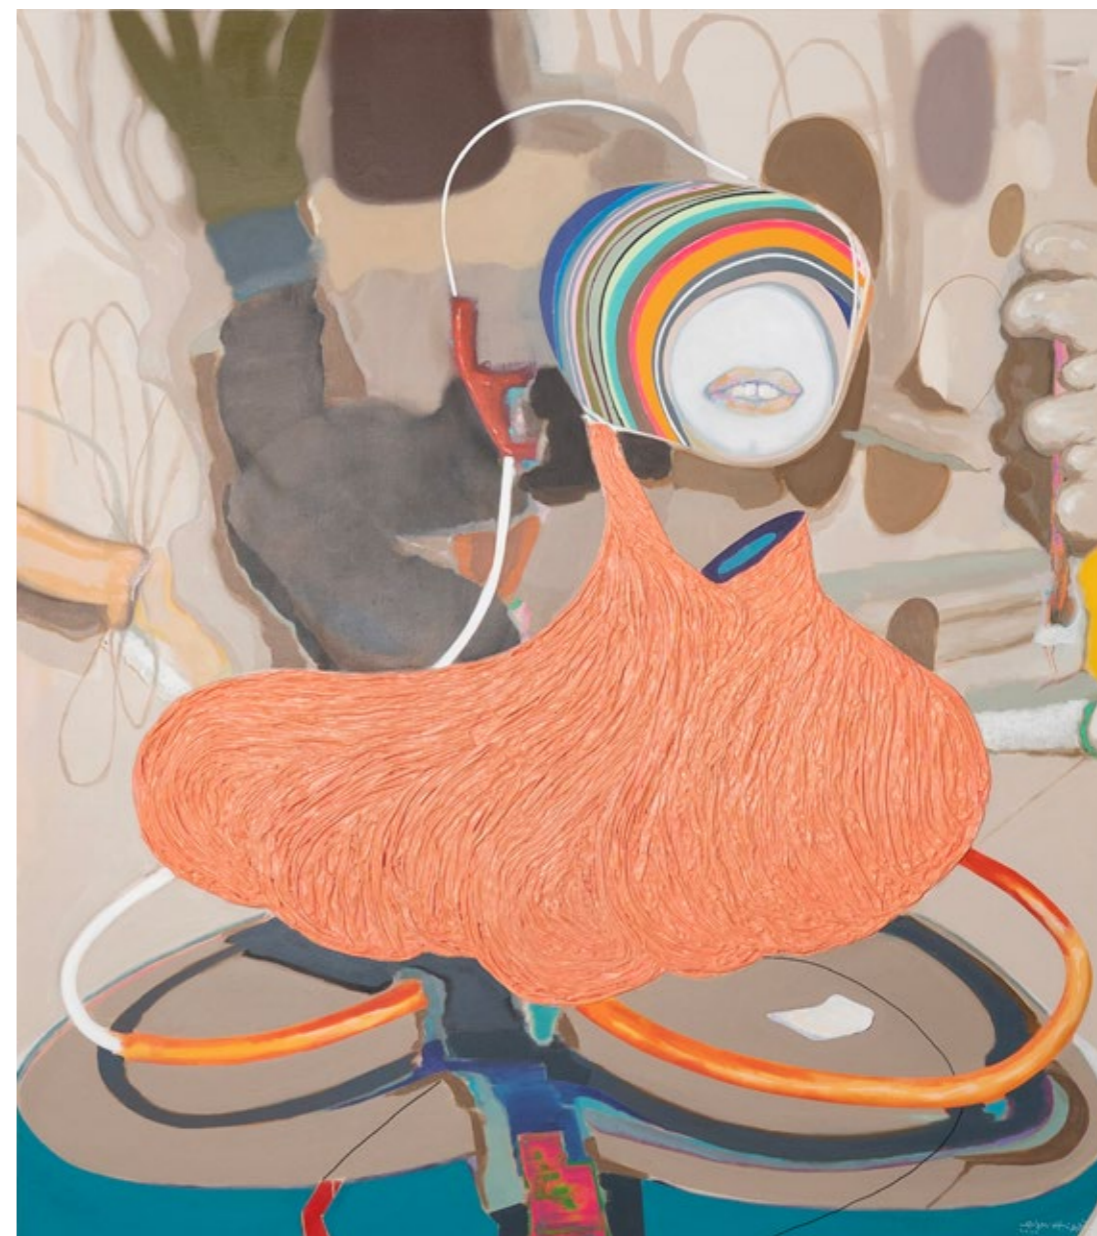

REALITY CHECK
2024
Media campuran di atas kanvas
120 x 120 cm