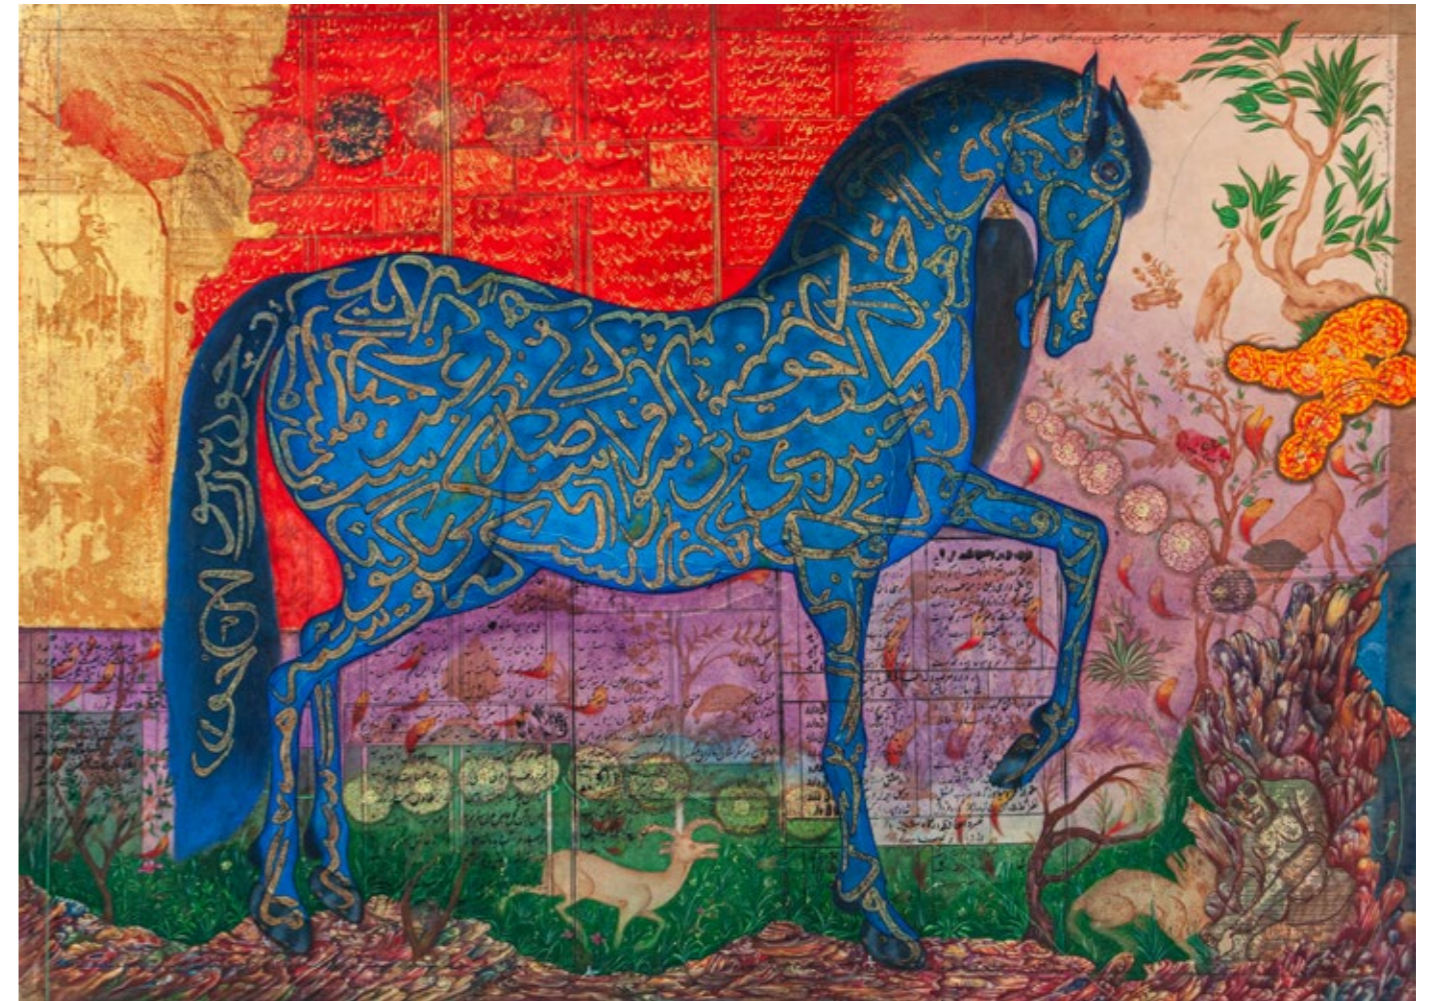

APA ITU MIMPI TANPA DARI?
2024
Lampu pijar, batik tulis di atas arsip foto pribadi
Dimensi beragam

WHISPERING HOPE
2018/2024
Cat air, gouache & emas di atas kertas Fabriano Hp 640 gsm
55 x 75 cm