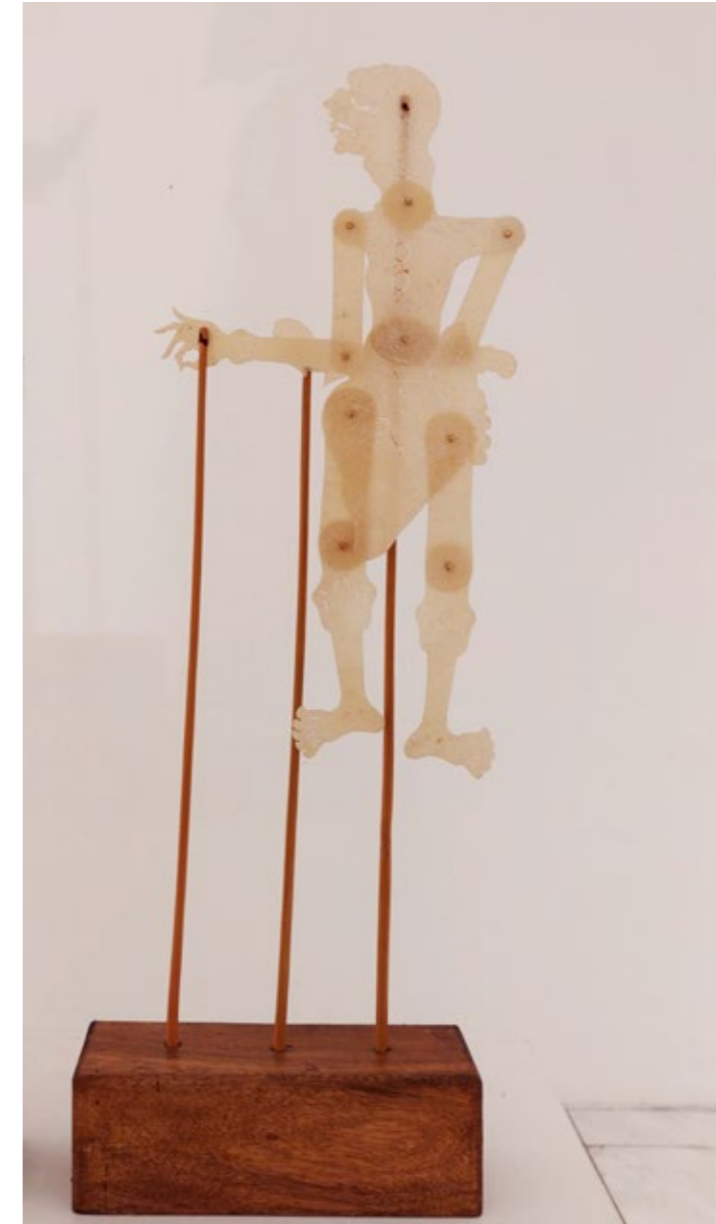

PAWUKON WAYANG BEBER
2019-2024
AOC
30 panel @40 cm x 50 cm