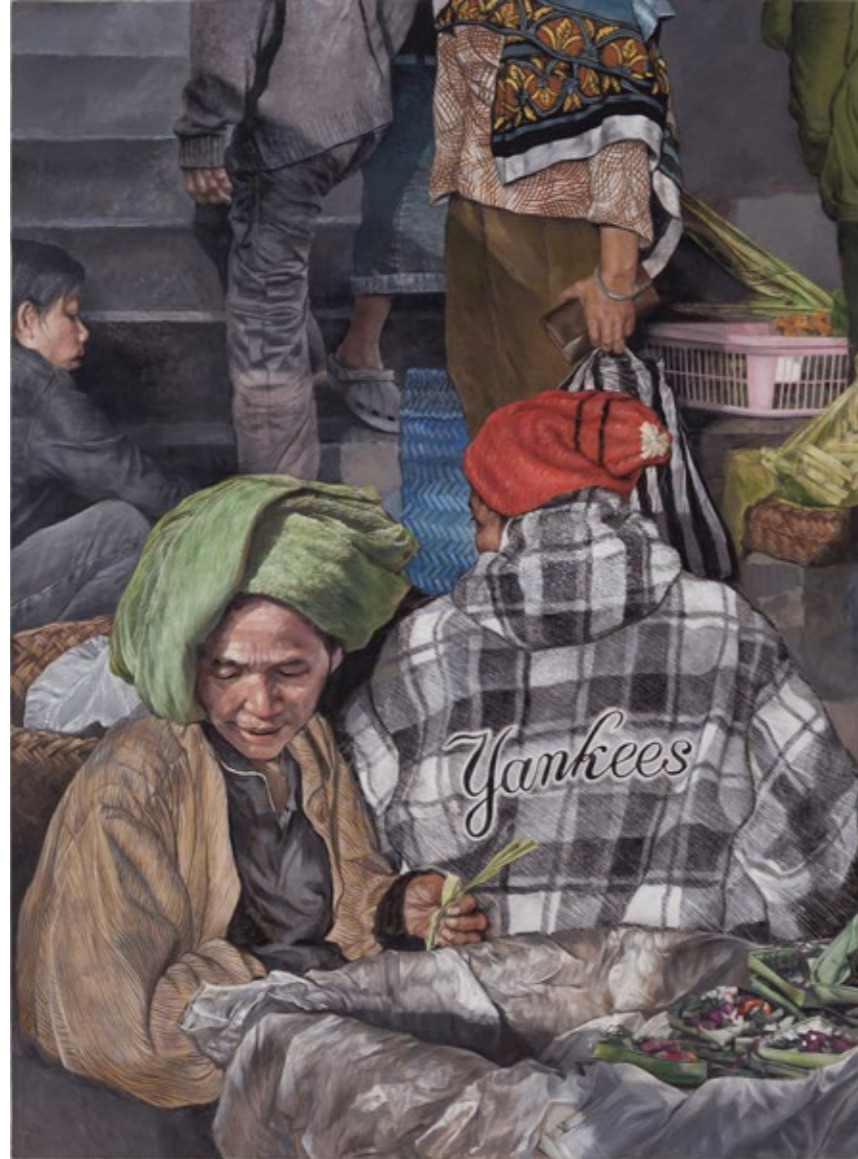

EVERYDAY ESSENTIALS
2024
Kaca, stainless steel, video
80 x 4 x 80 cm

MELAWAN BENCANA I
2015
Cat minyak di atas kanvas
200 x 260 cm

YANKEES
2019
Cat minyak di atas kanvas
200 x 150 cm

HIBISCUS ORANGE
2024
Cat akrilik di atas kanvas
176 x 158 cm