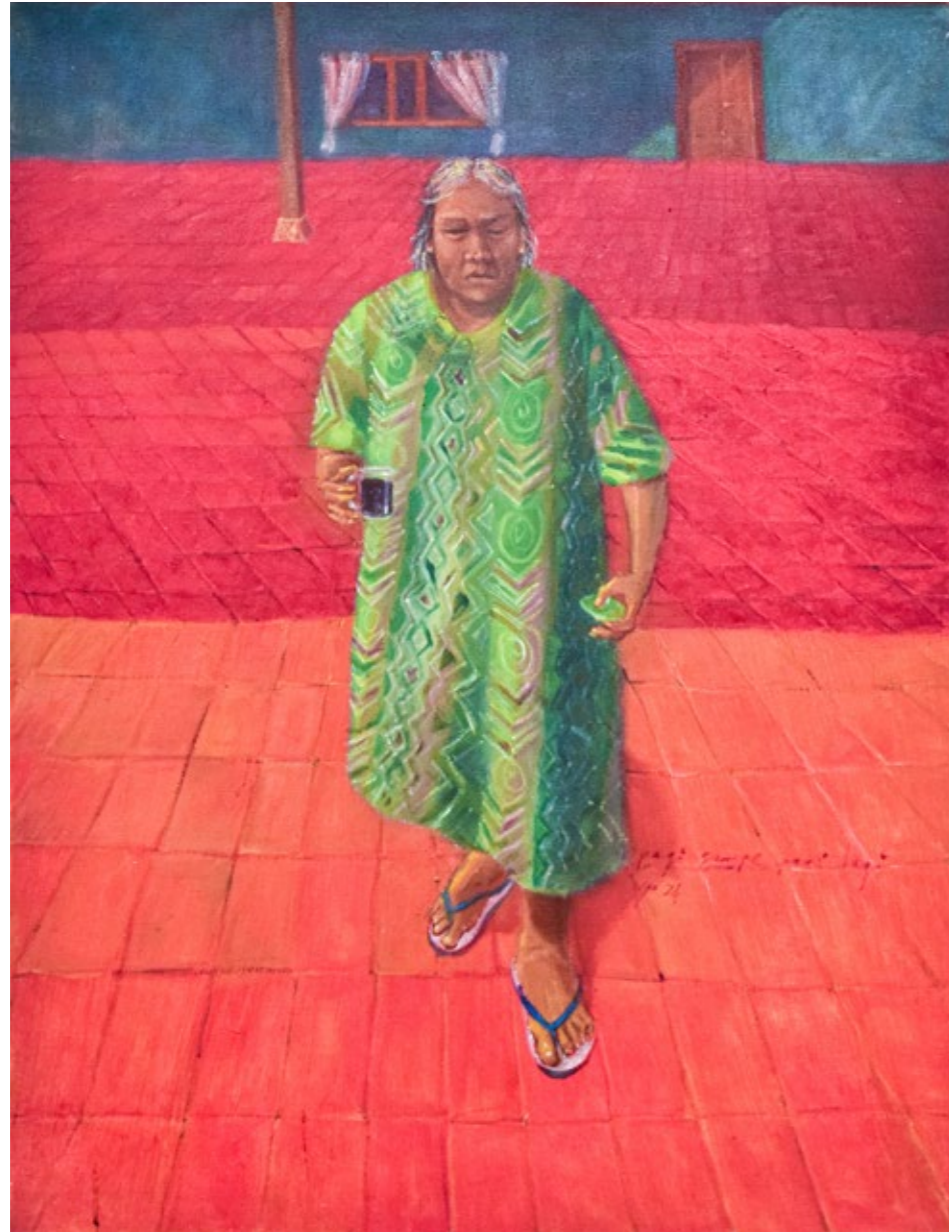

HUJAN DI KAMAR IBU #02
2024
Cat minyak di atas kanvas
100 x 120 cm