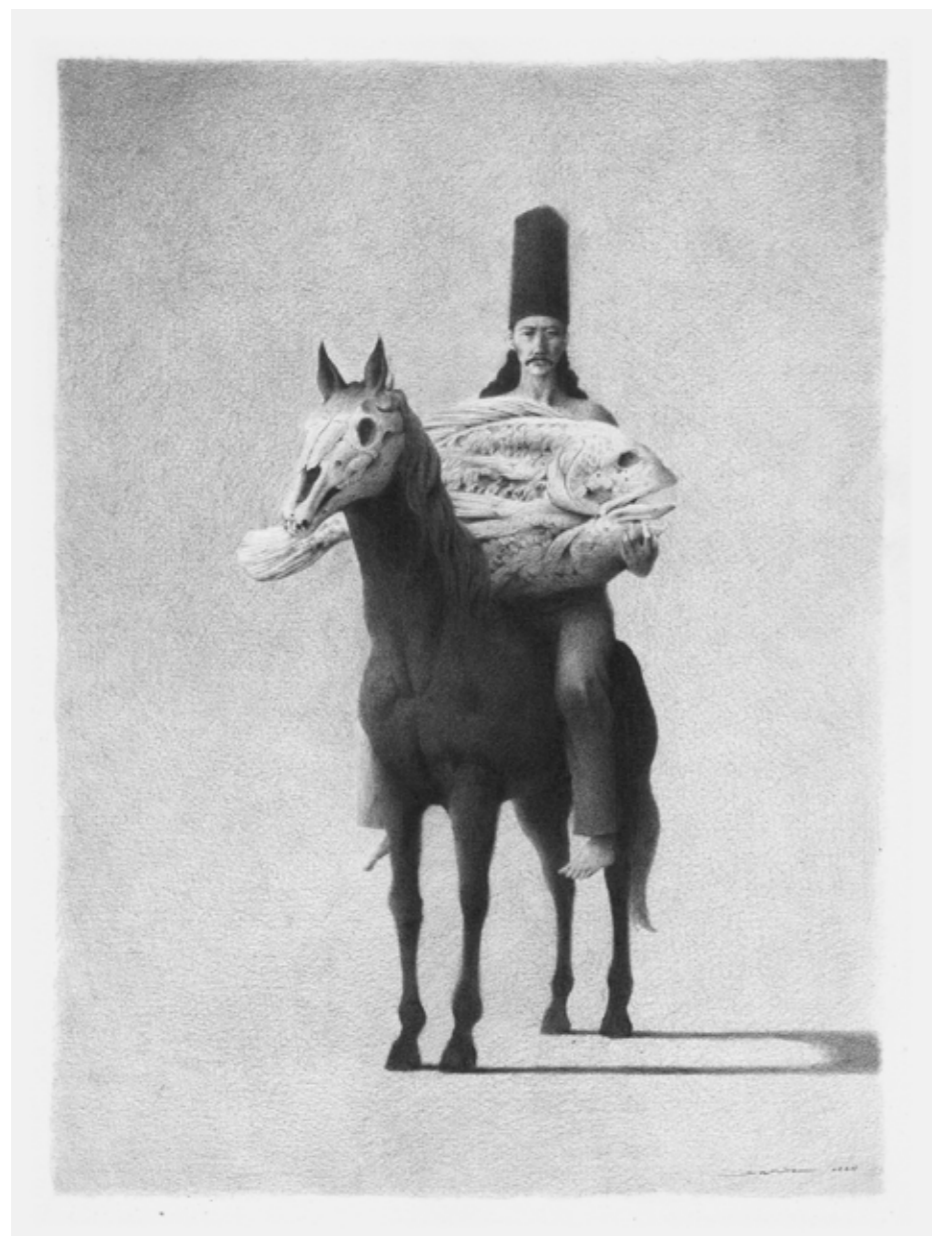

KUCING PESISIR
2024
Cetak gumoil
80 x 80 cm
3 Edisi

PENUNGGANG PESISIR
2024
Cetak gumoil
80 x 53 cm
3 Edisi

SISA MALAM
2024
Cetak gumoil
53 x 80 cm
3 Edisi

**BERAT UNTUK MELANGKAH
2024**
Kayu jati, batu
15 x 12 x 9 cm