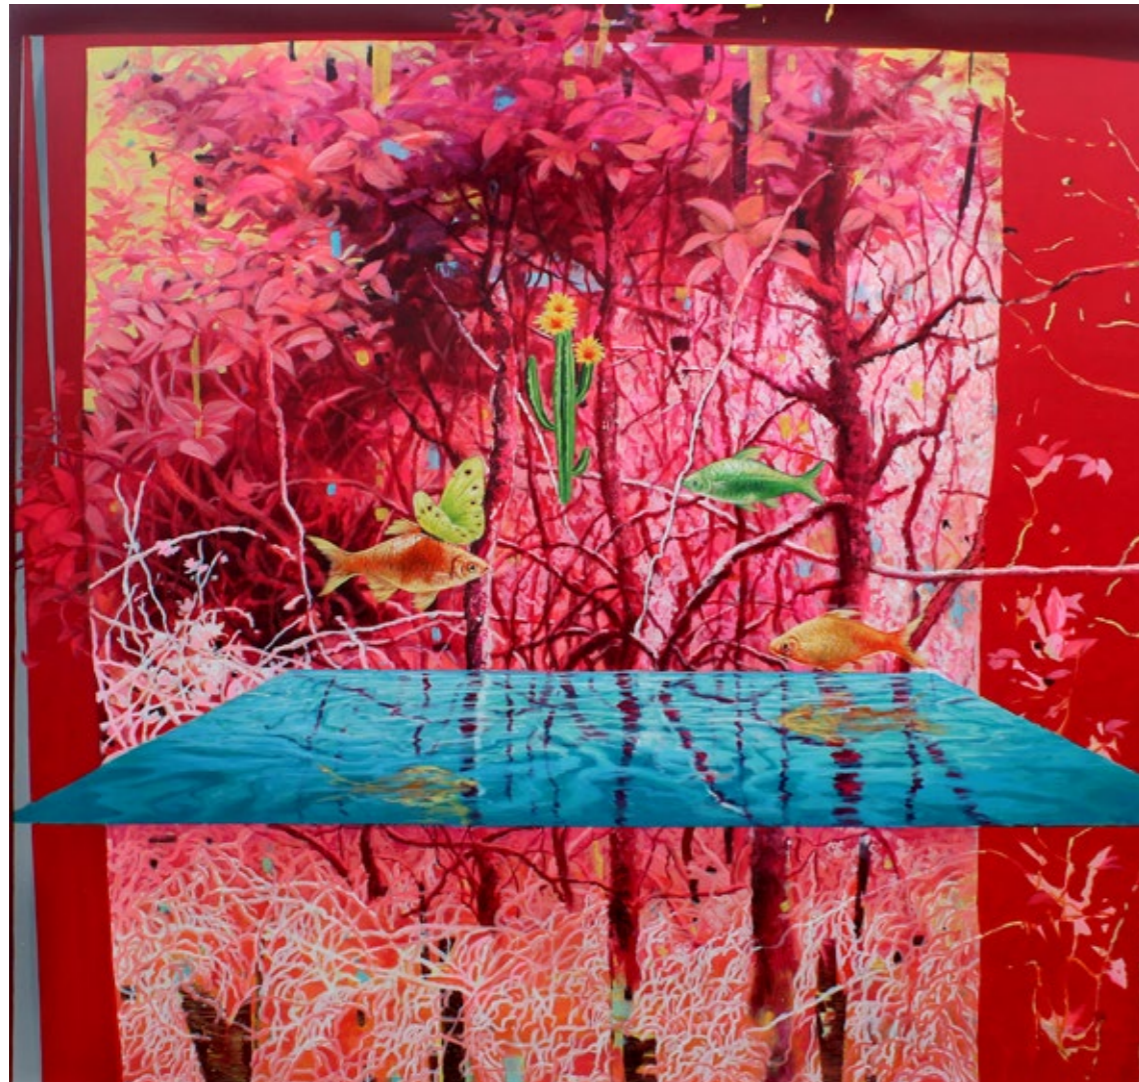

PILGRIM #2 (LAUT)
2024
Fotografi, terpal
120 x 80 cm, seri 1/5