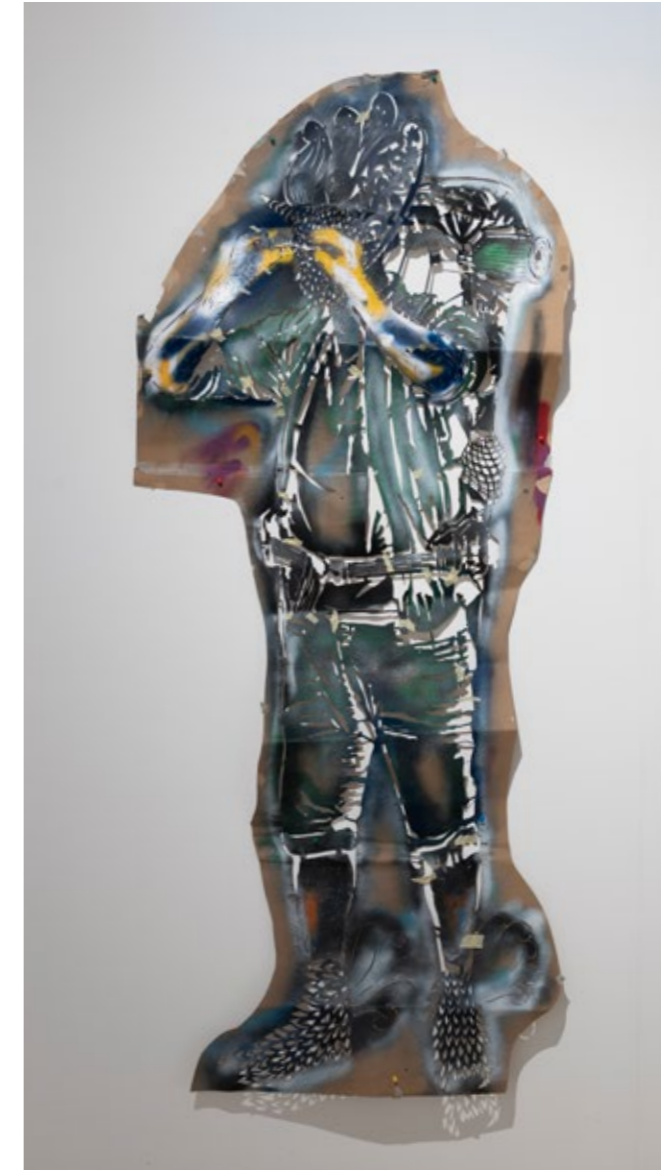

MEMEKARKAN KEPERCAYAAN

2024

Cat semprot stensil di atas aluminum

200 x 100 cm

LOSE, LUST, THINK, OUTSIDE OF OUR FUTURE
2024
Cat semprot stensil di atas kertas
230 x 220 cm

THE ADVENTURE
2023
Master Stencil paper cut
200 x 100 cm