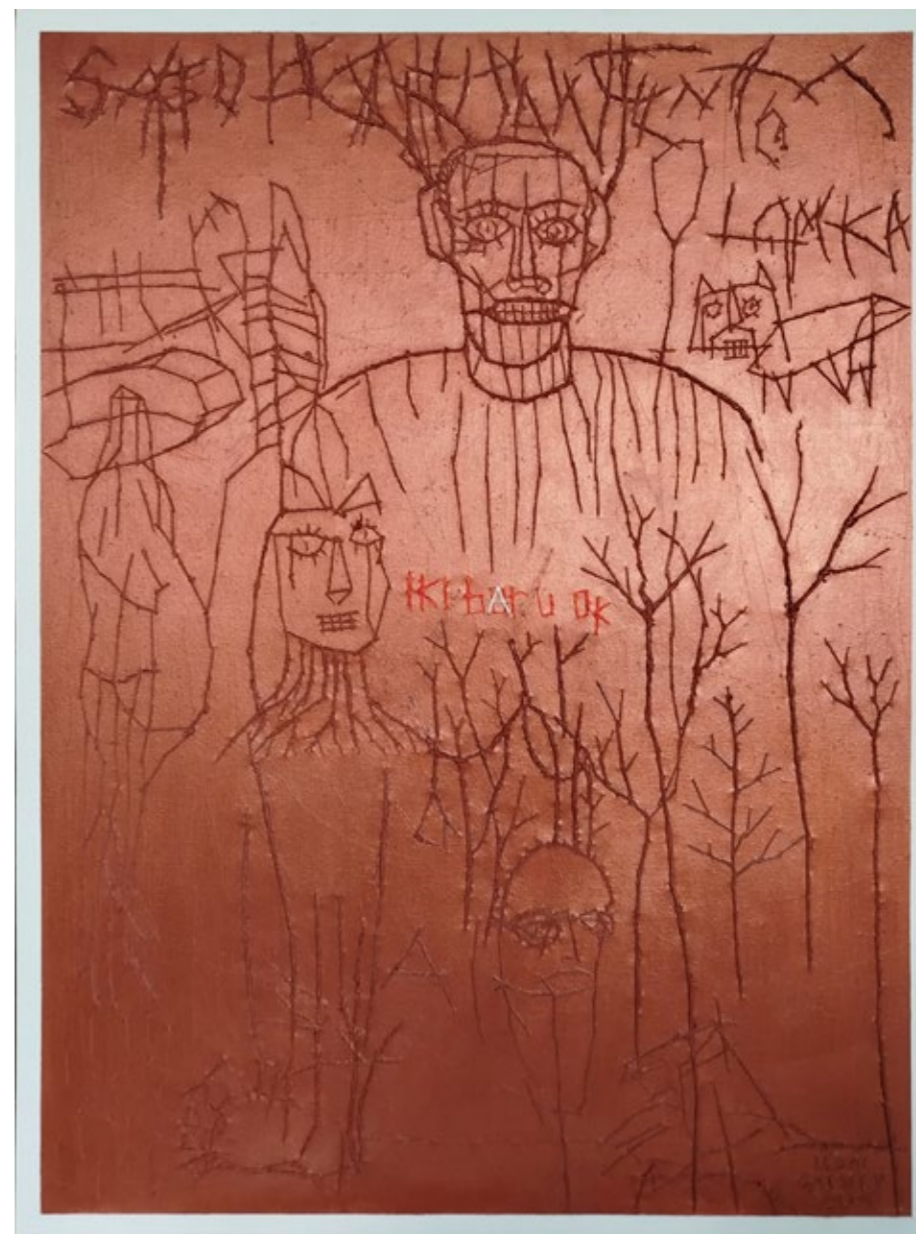

**MATA KAIL
2024**
Kayu jati
12 x 20 x 11 cm

PUPPY
2024
Kayu jati, batu
24 x 62 x 9 cm

BUAT LUBANG TUTUP LUBANG
2024
Kayu Nangka, Batu Kali
30 x 16 x 33 cm

MANUSIA BAYANGAN
2024
Benang, cat akrilik di atas kanvas
120 x 90 cm