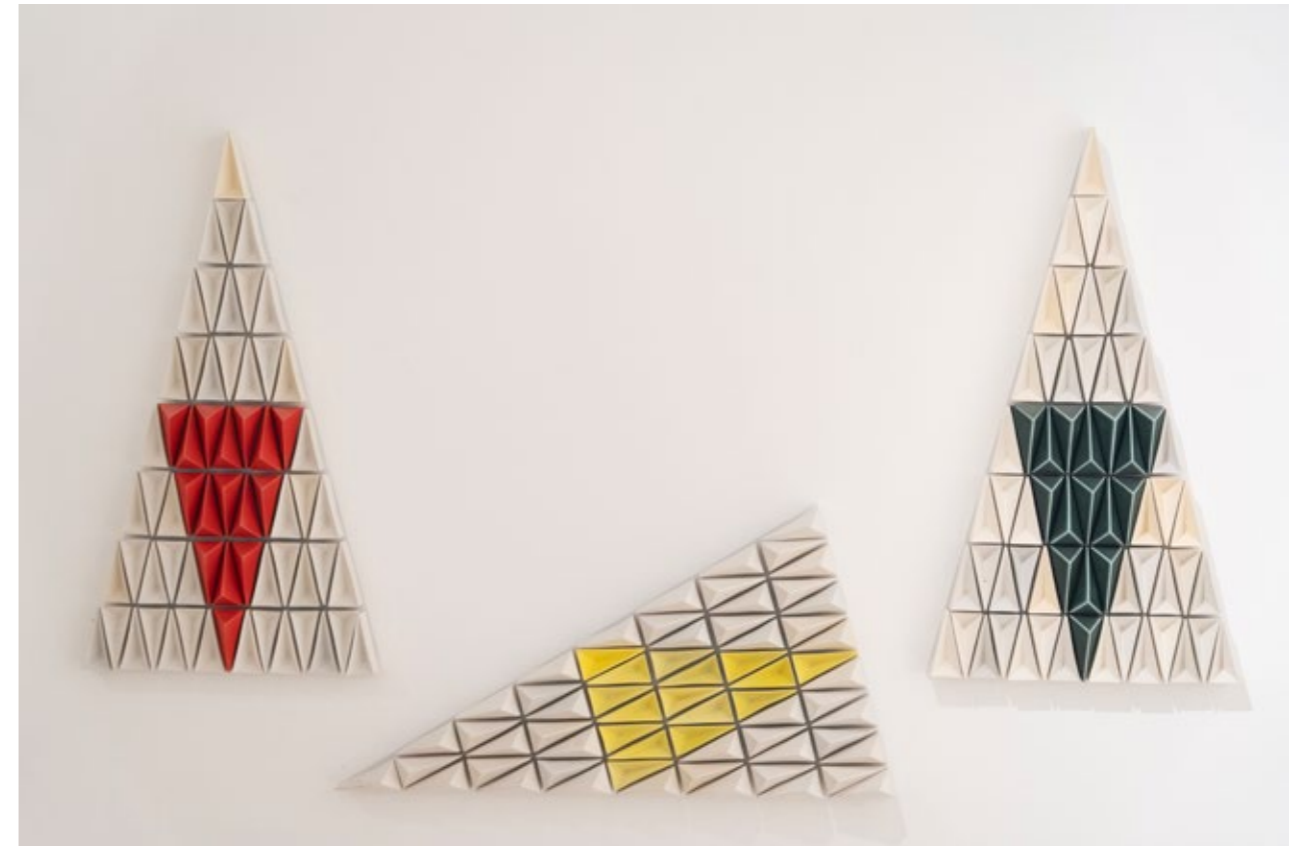

RESTLESS SOUL 12
2024
Cat minyak di atas kanvas
100 x 40 cm