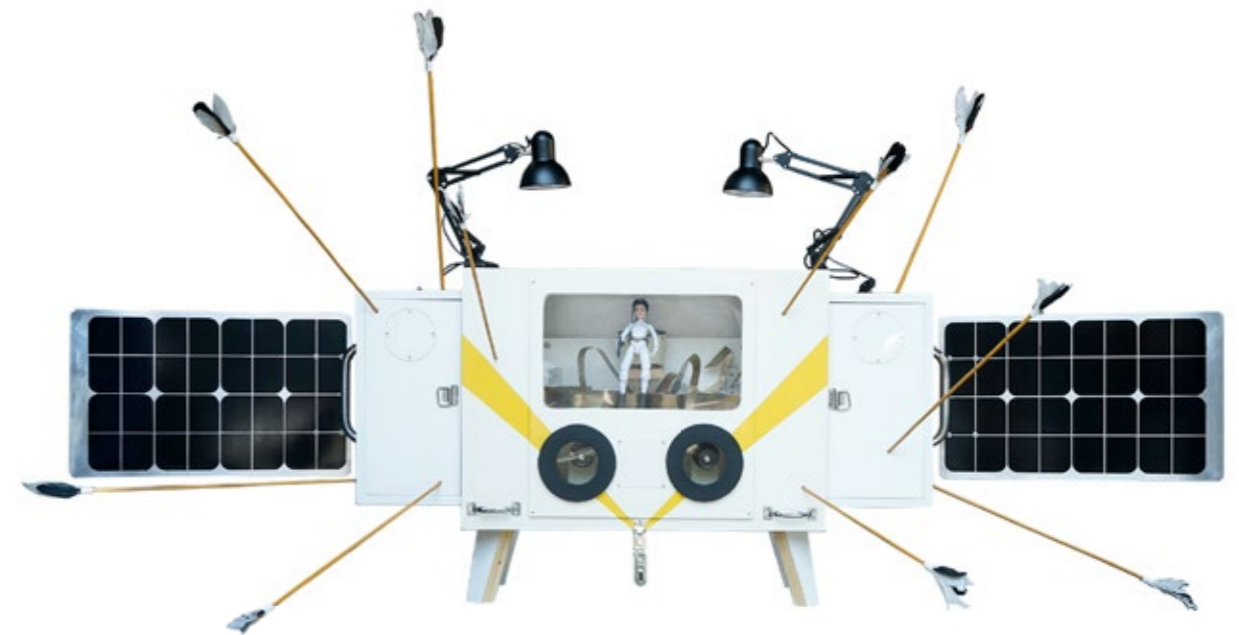

LUKISAN
2017
Akrilik di atas kanvas
150 x 285 cm (2 panel)

BATAK 1
2016
Keramik batu
36 x d 14 cm