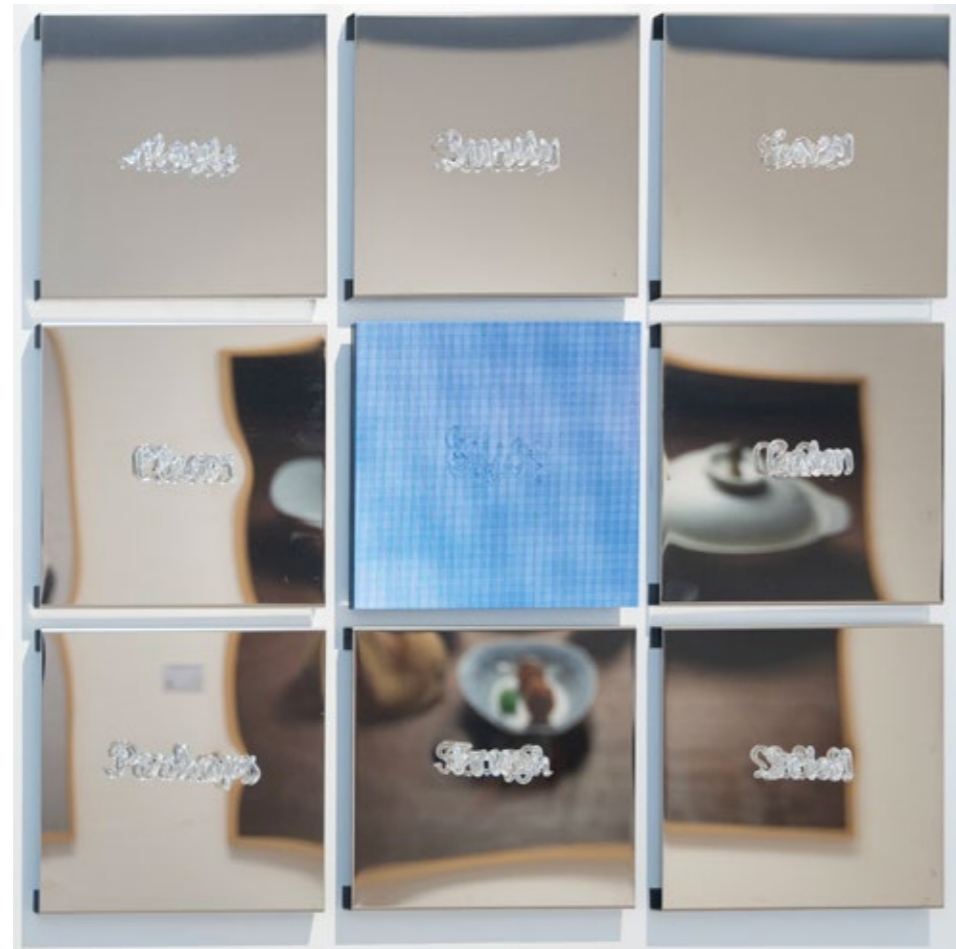

DRAGONS PRAYING TO BE DOVE: JOUISSANCE AND THE PREDATORY EGRET
2023
Film digital pada kota cahaya/kotak neon
120 x 80 cm