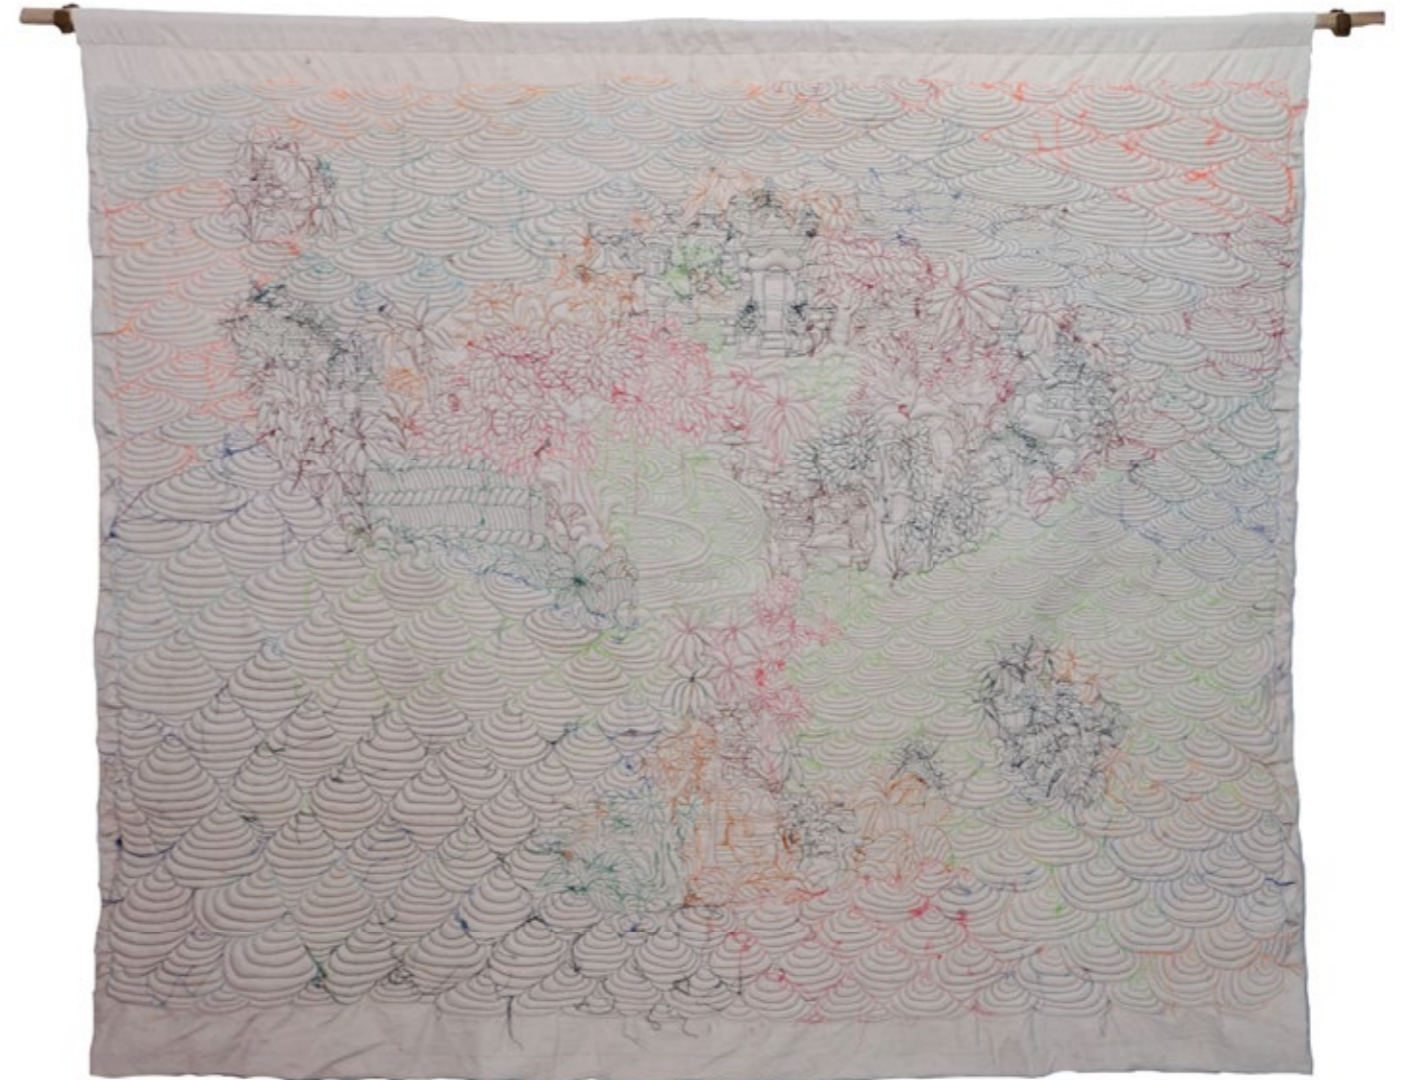

RWABHINEDA
2023
Warna alami di atas kertas
32 x 76 cm