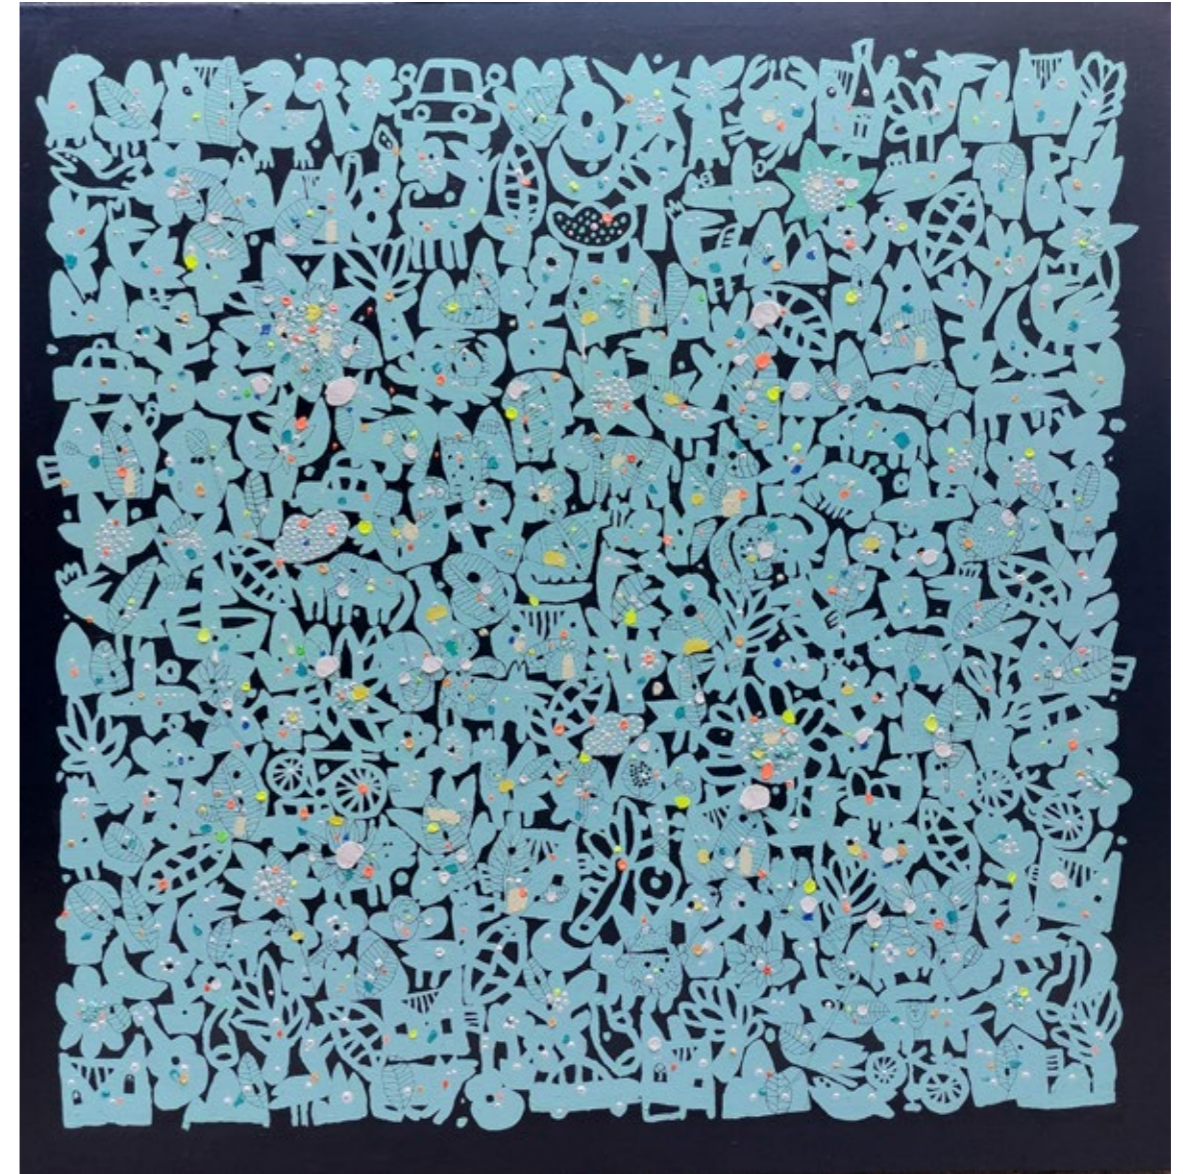

LIFE
2024
Akrilik di atas kanvas
150 x 150 cm

LUBANG MIMPI
2024

Instalasi proyeksi saluran tunggal, HD, 16:9, berwarna, suara
6 min 45 sec Edition of 5 + 2AP
1920 x 1080 pixel

SEBELUM MIMPI
2024

Kulit kerbau dan akrilik
175 x 157 cm