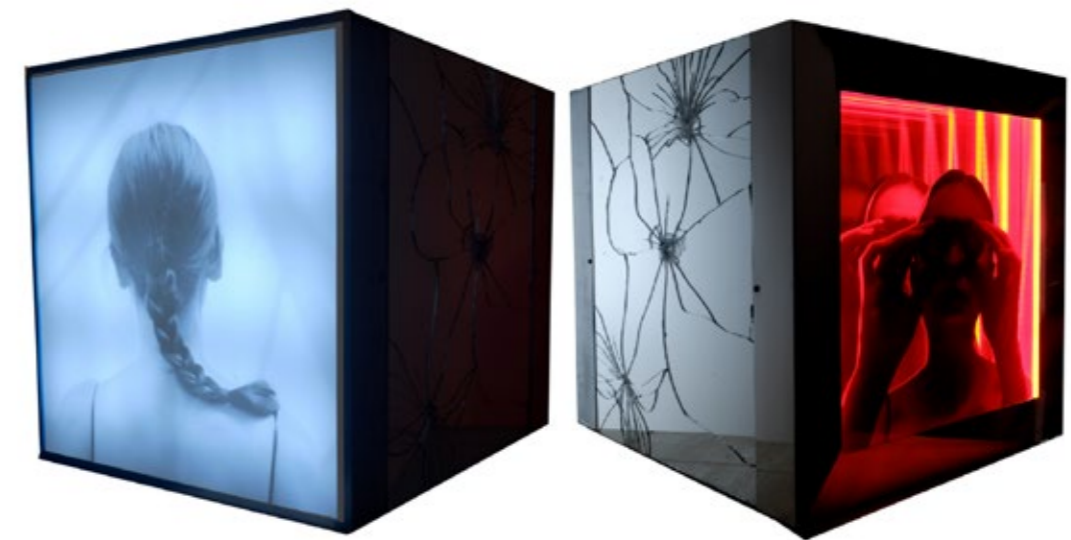

PESTA HUJAN
2024
Cat minyak di atas kanvas
50 x 50 cm