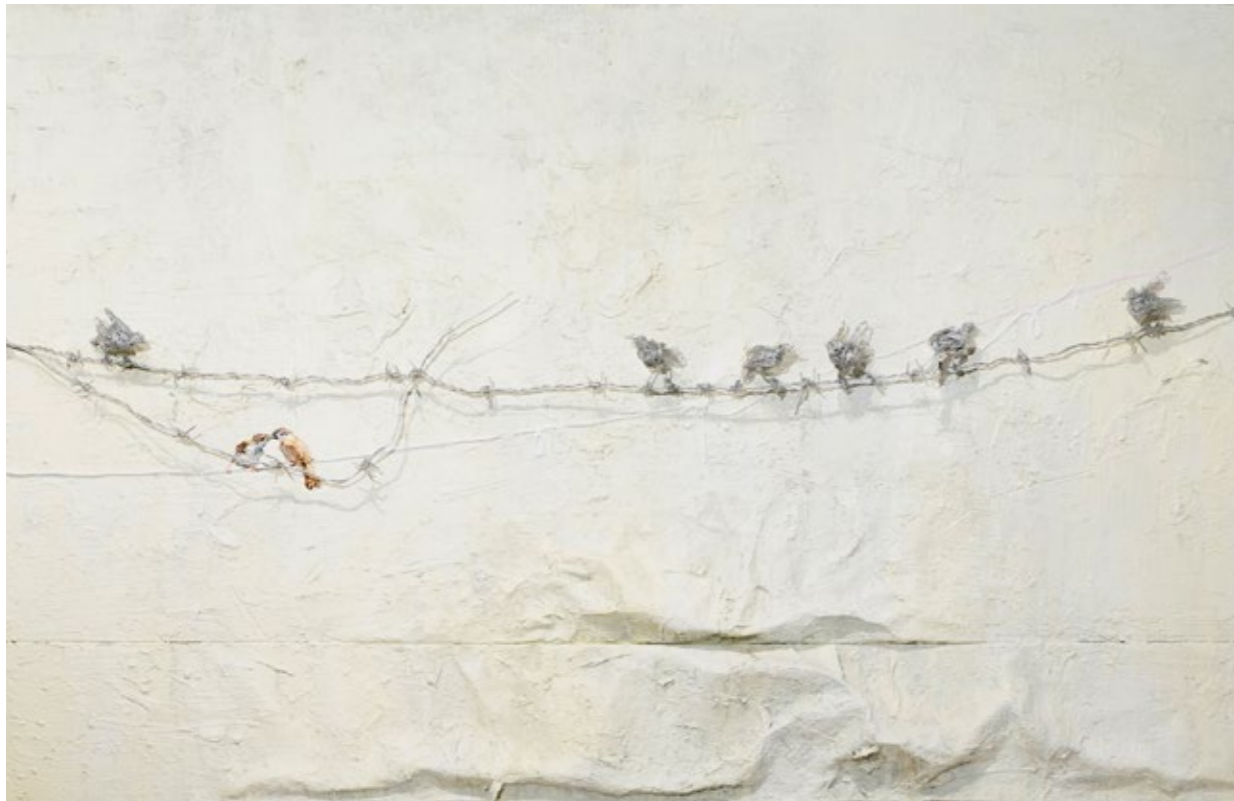

ELYEZER

IN PROVIDENCE
2024
Media campur pada kanvas
150 x 240 cm

ENTANG WIHARSO