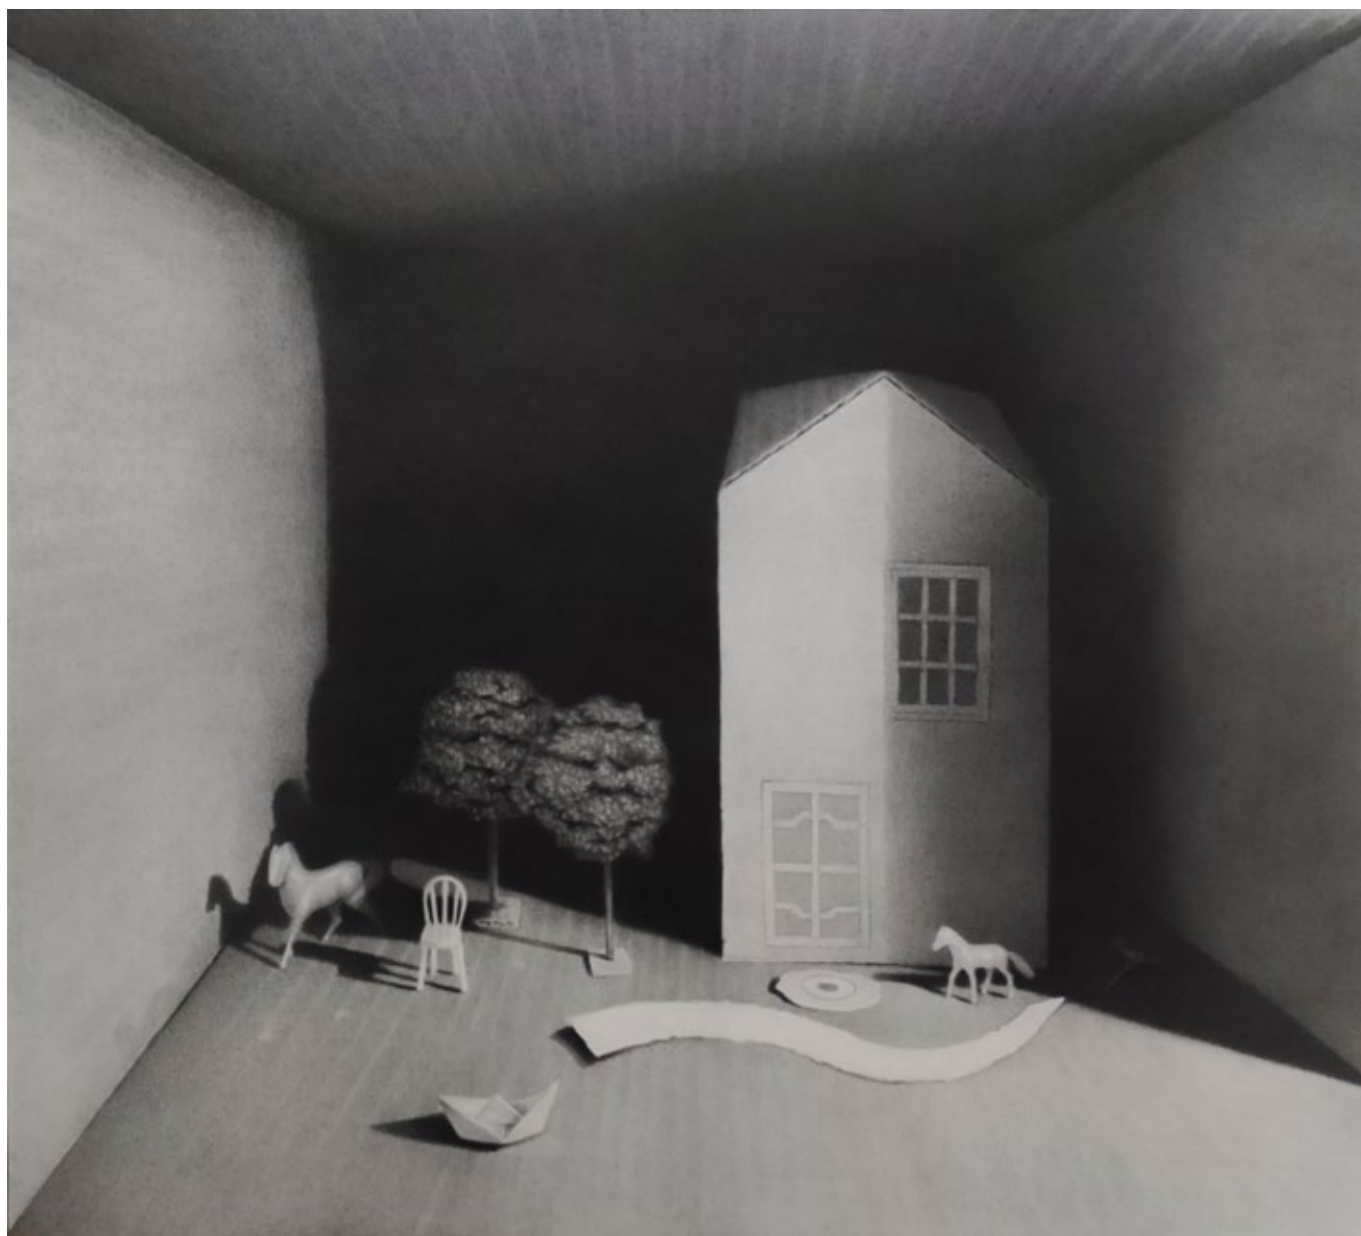

NIGHT SOUNDS
2024
Pencil di kanvas
50 x 40 cm

ECHOES OF THE UNSEEN
2024
Pencil on canvas
100 x 110 cm