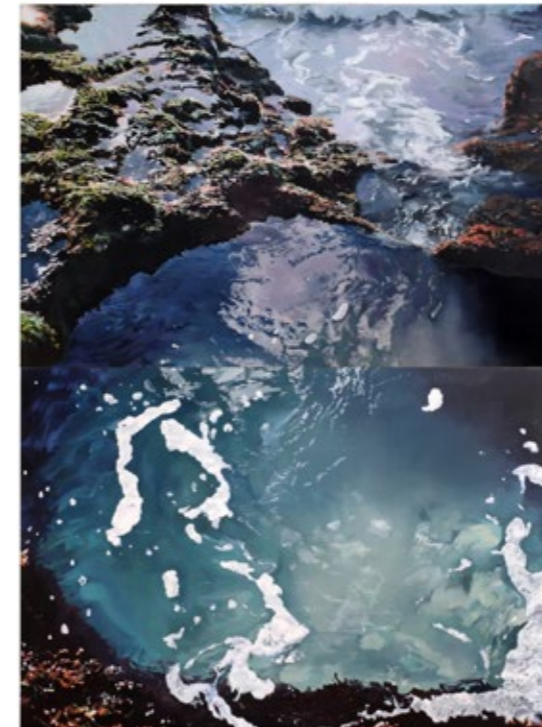

DEWI FORTUNA MAHARANI

FOLDING INTO REPEAT
2024

Cat minyak di atas kanvas
45 x 67 cm per kanvas (Triptych)