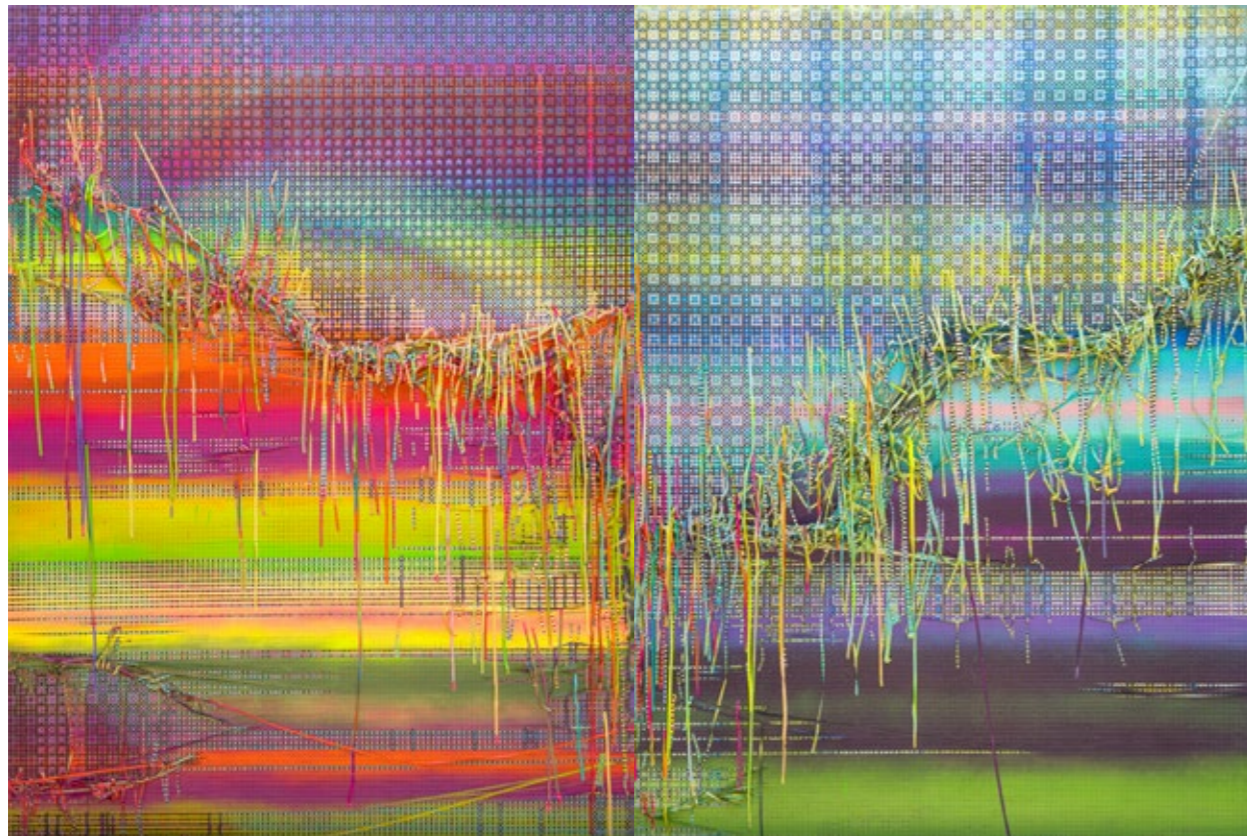

SACRED SYMBIOSIS #9 (SERIES)
2023

Benang, kawat kabel, dakron, jaring plastik
1.29 x 2.58 m

NGAKAN PUTU AGUS ARTA WIJAYA (NPAAW)

SHU
2024

Media, akrilik, cat semprot, masking tape, besi
120 x 70 x 70 cm

NGAKAN PUTU AGUS ARTA WIJAYA (NPAAW)