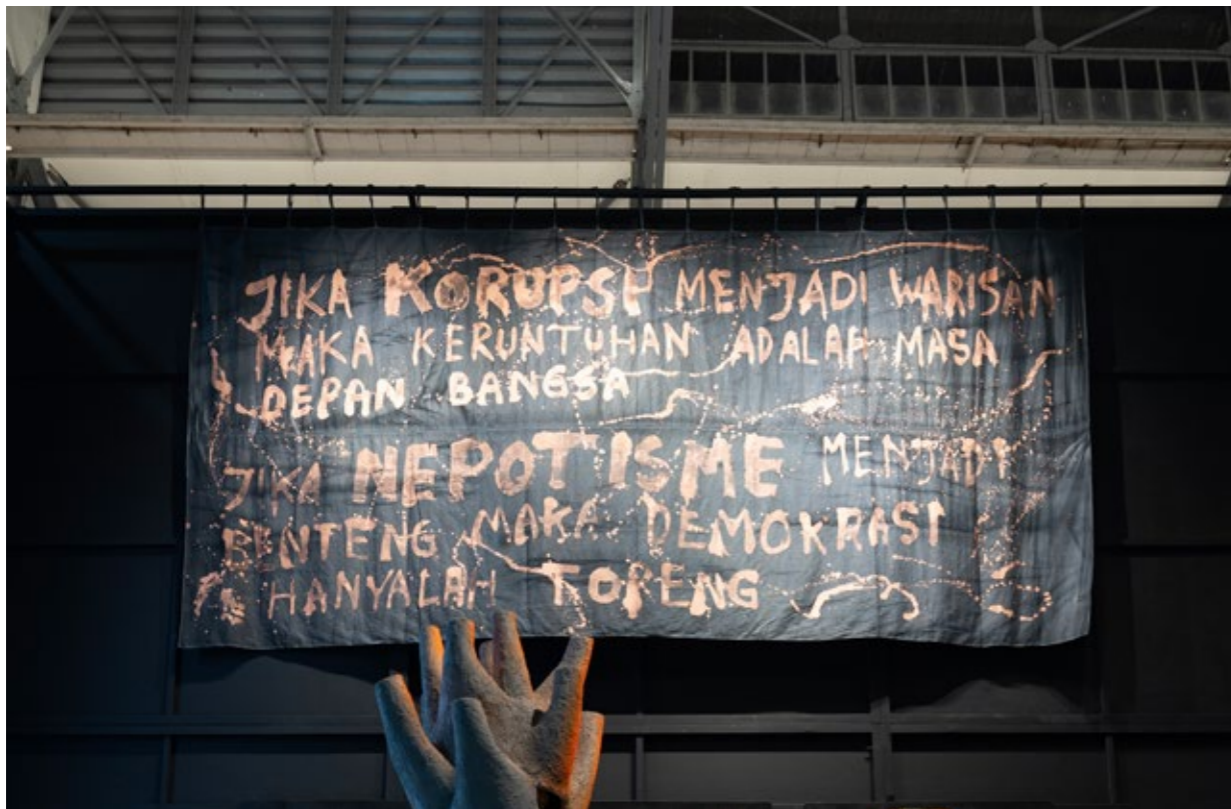

CATATAN BATU
2024
Batik
200 x 400 cm