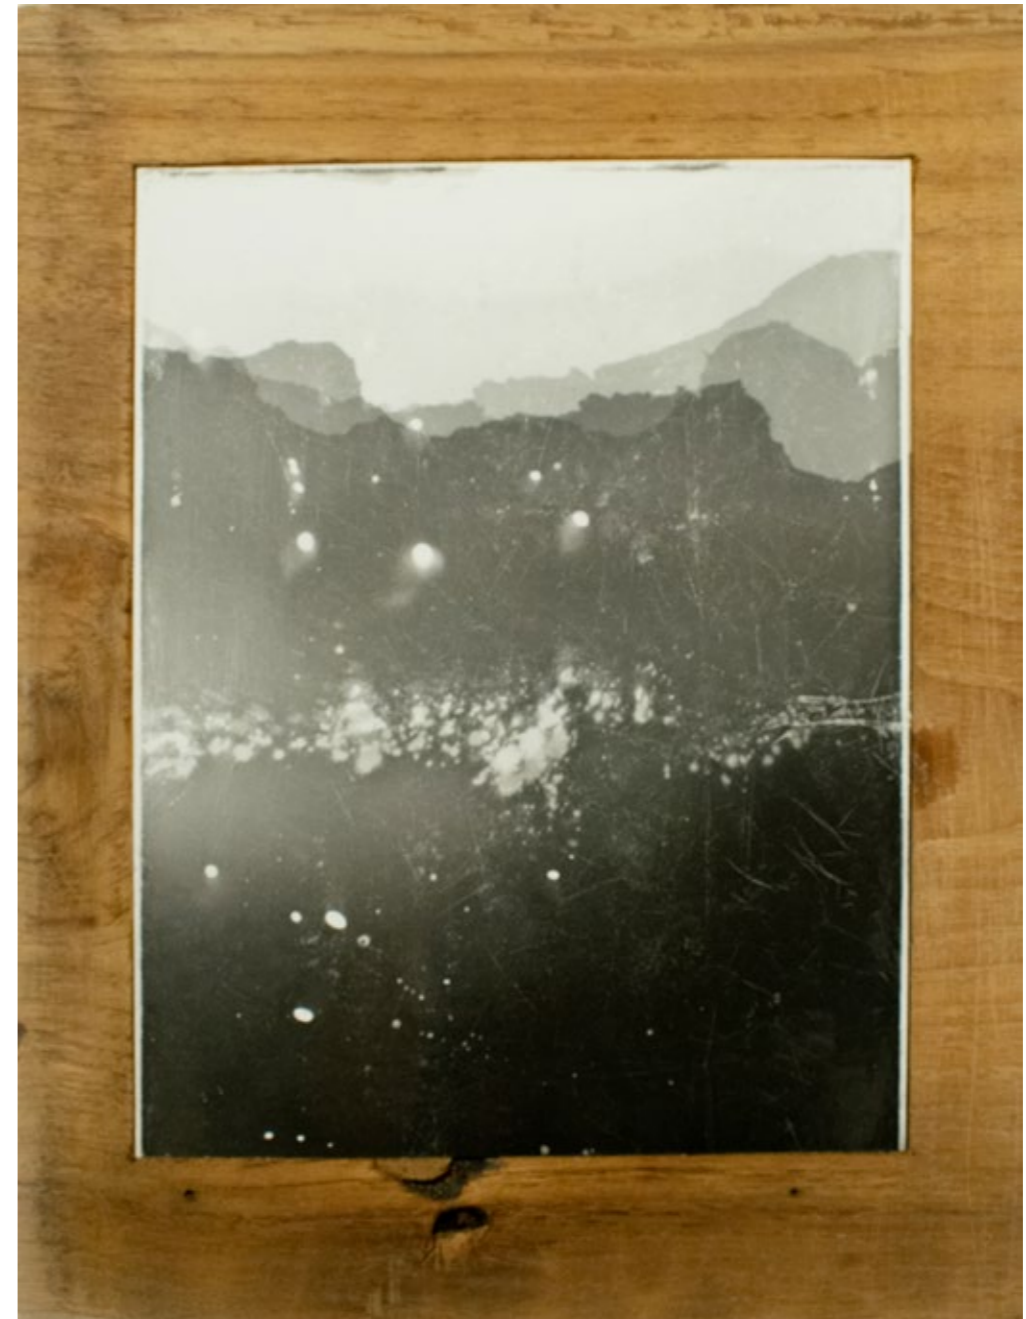

DAVY LINGGAR

BETTER LIFE
2024
Fotogram pada kertas gelatin perak
34 x 27 cm

DAVY LINGGAR