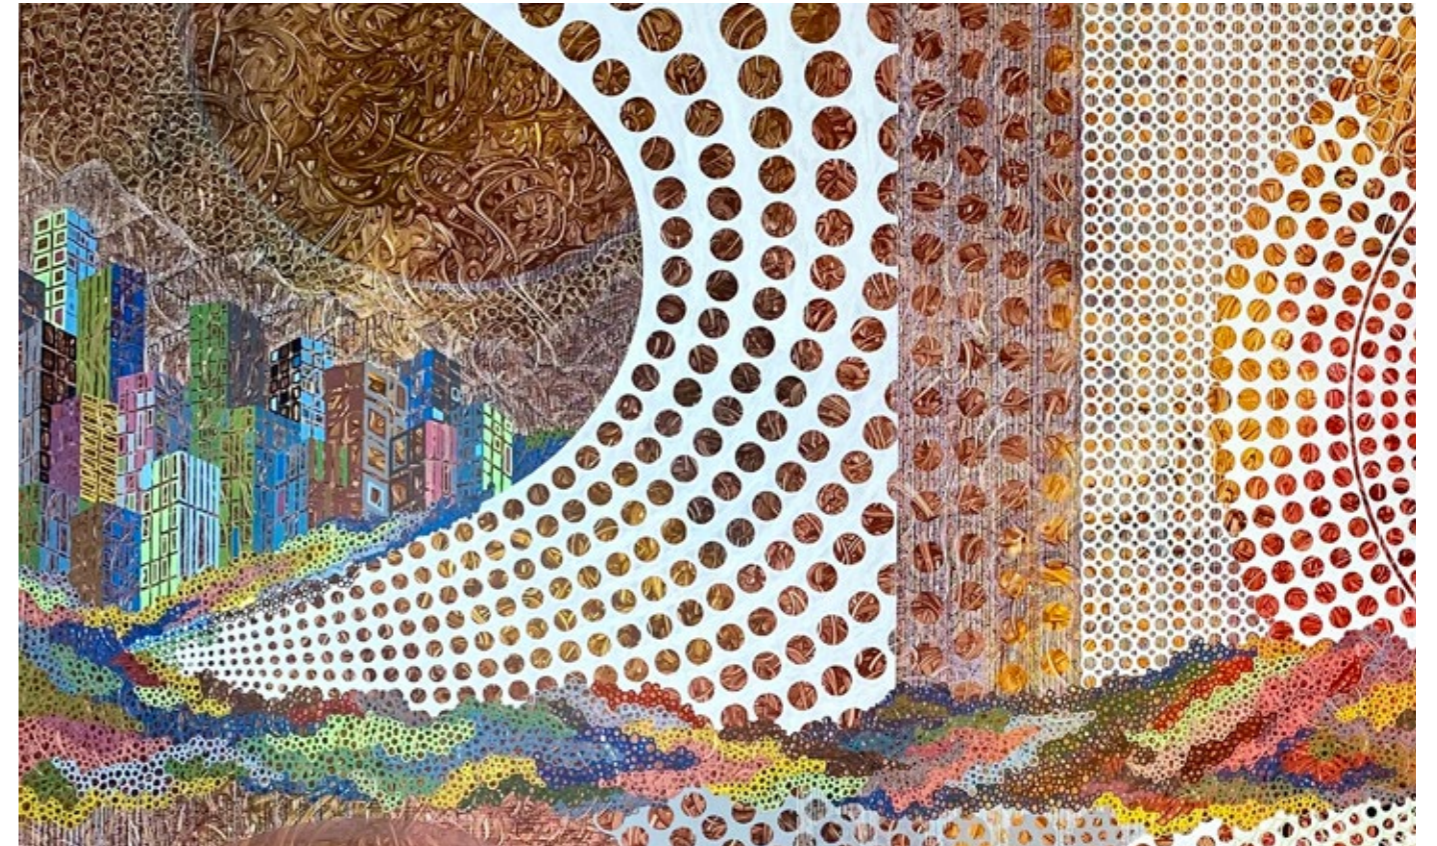

THE FALL
2020 - 2024
Akrilik di atas kanvas
150 x 250 cm