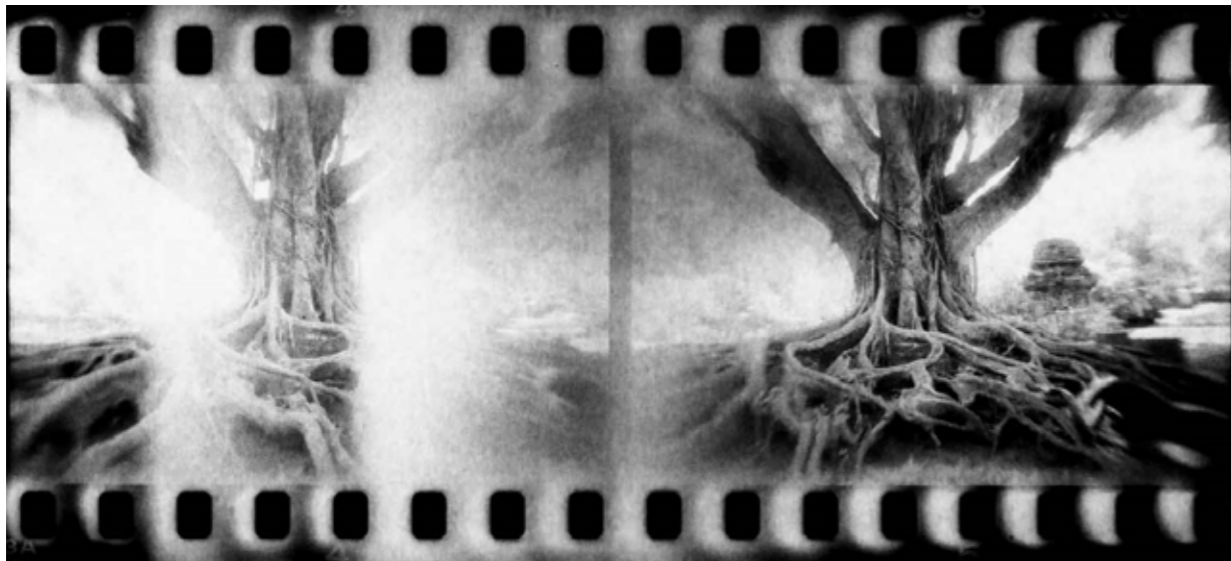

THE TIMELESS GRACE
2023
Arang di atas kanvas
200 x 200 cm

A FLOWER IS NOT A FLOWER
2023
Arang di atas kanvas
200 X 300 cm

RELIEF JAF X MULYONO
2024
Keramik, cat acrylic
3 x 2 m
per bidang 20 x 20 cm

INSTALASI KAVLING
2024
Tanah, pohon, payung, tegakan, tiang, semak patok terakota
4 x 4 m