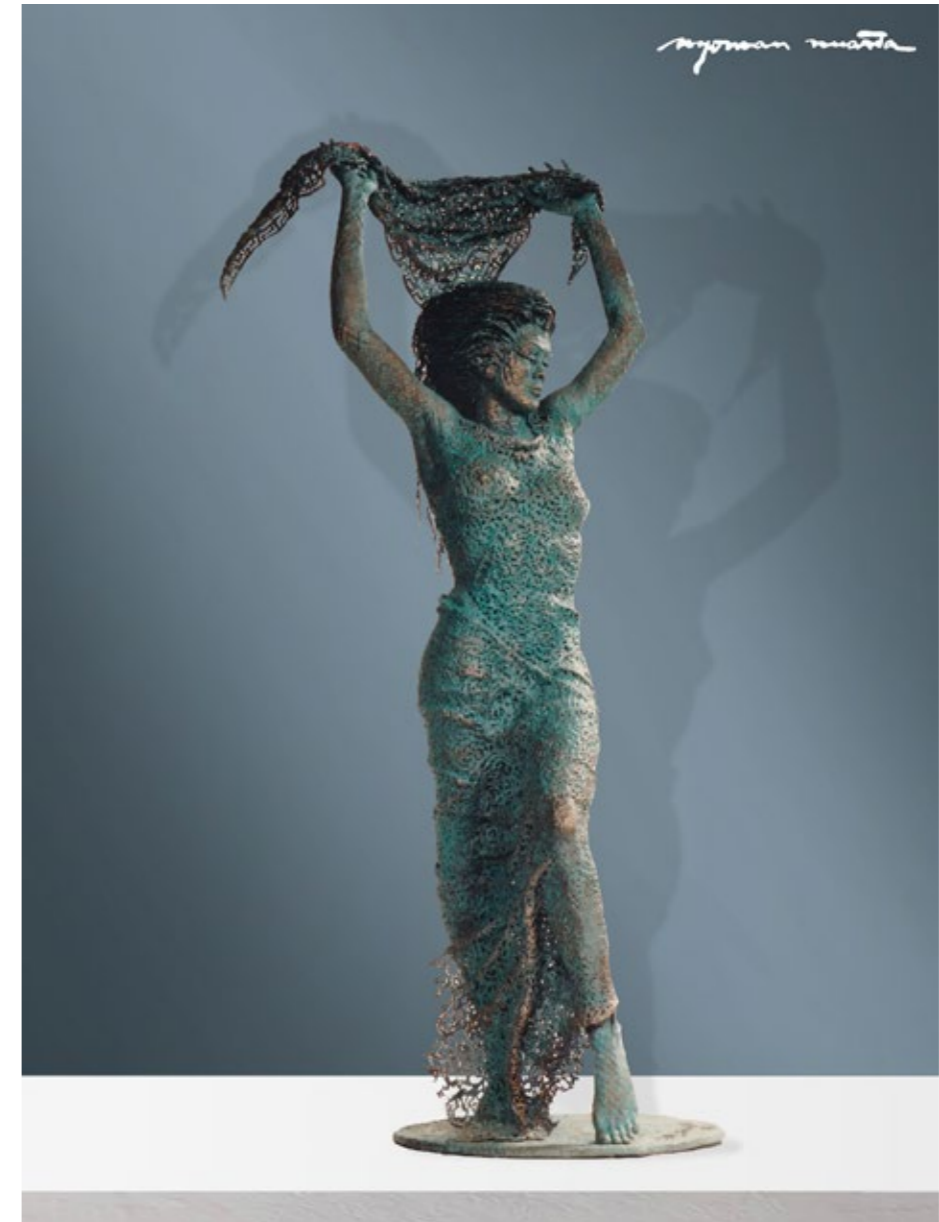

BOROBUDUR III
2016
Tembaga dan kuningan
202 x 155 x 122 cm