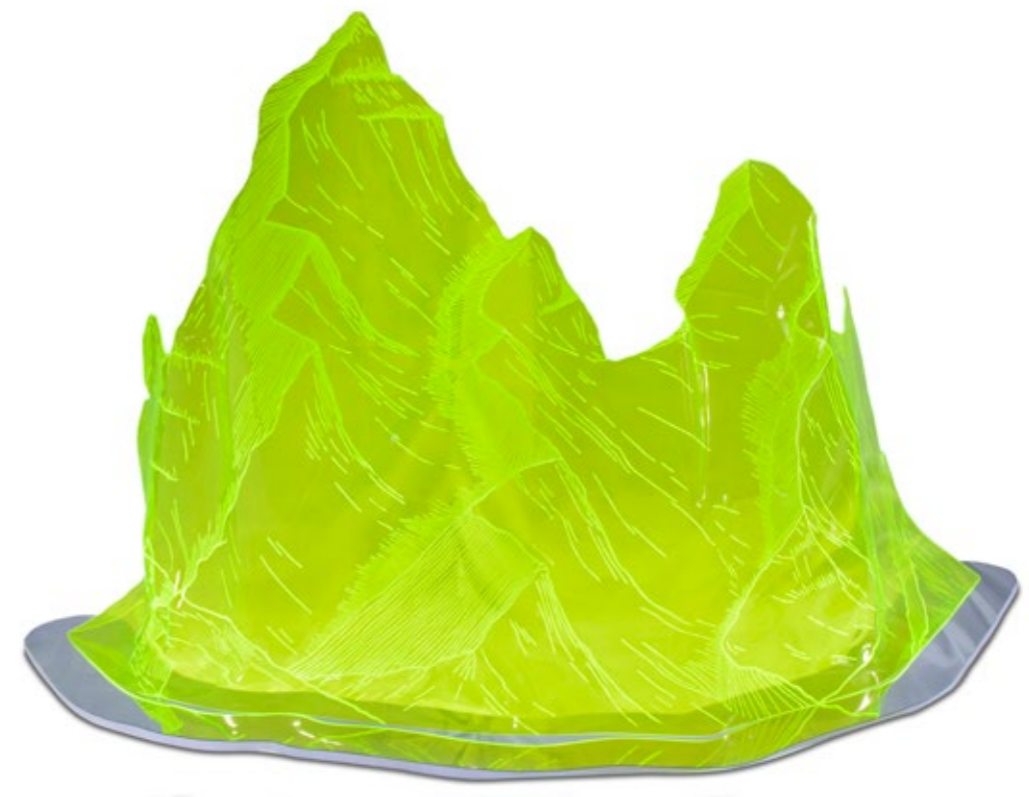

RESTU TAUFIK AKBAR

NISKALA: MENDIRI, TEMUI DIRI
2024
Polyurethane, nitrocellulose and vitrail on stainless steel mirror
186 x 336 cm (triptych)

RICKY QALIBY