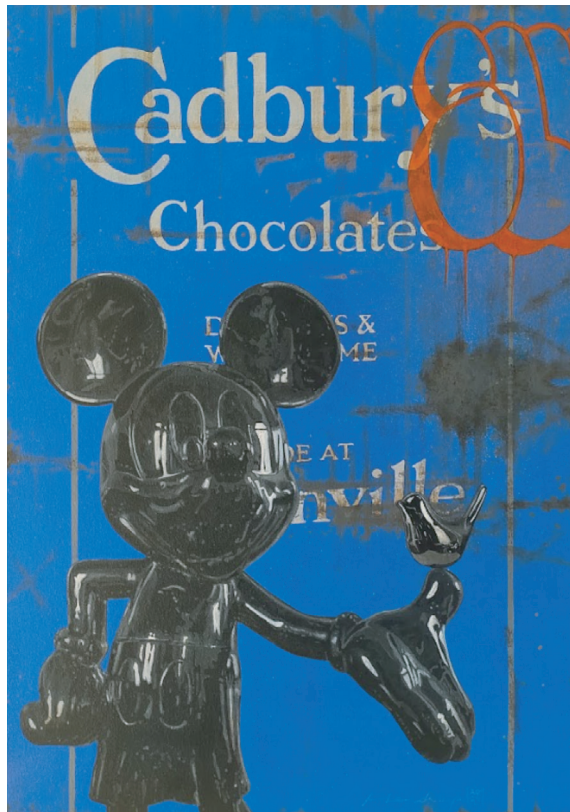

## Story Board (Series Enamel) #1

Seniman : Hendra Purnama  
 Ukuran : 50 x 70 cm  
 Material : Acrylic On Canvas 2024  
 Harga : IDR 11.000.000