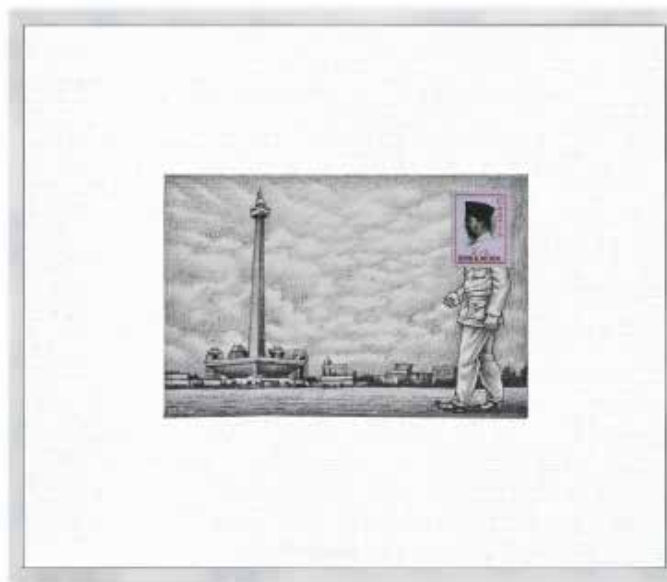

Triyadi Guntur Wiratmo

Postcard from The Past #4

31.5 x 37.5 cm (each), Include Frame

Graphite and Stamp on Canvas

2017

RACHELGALLERY