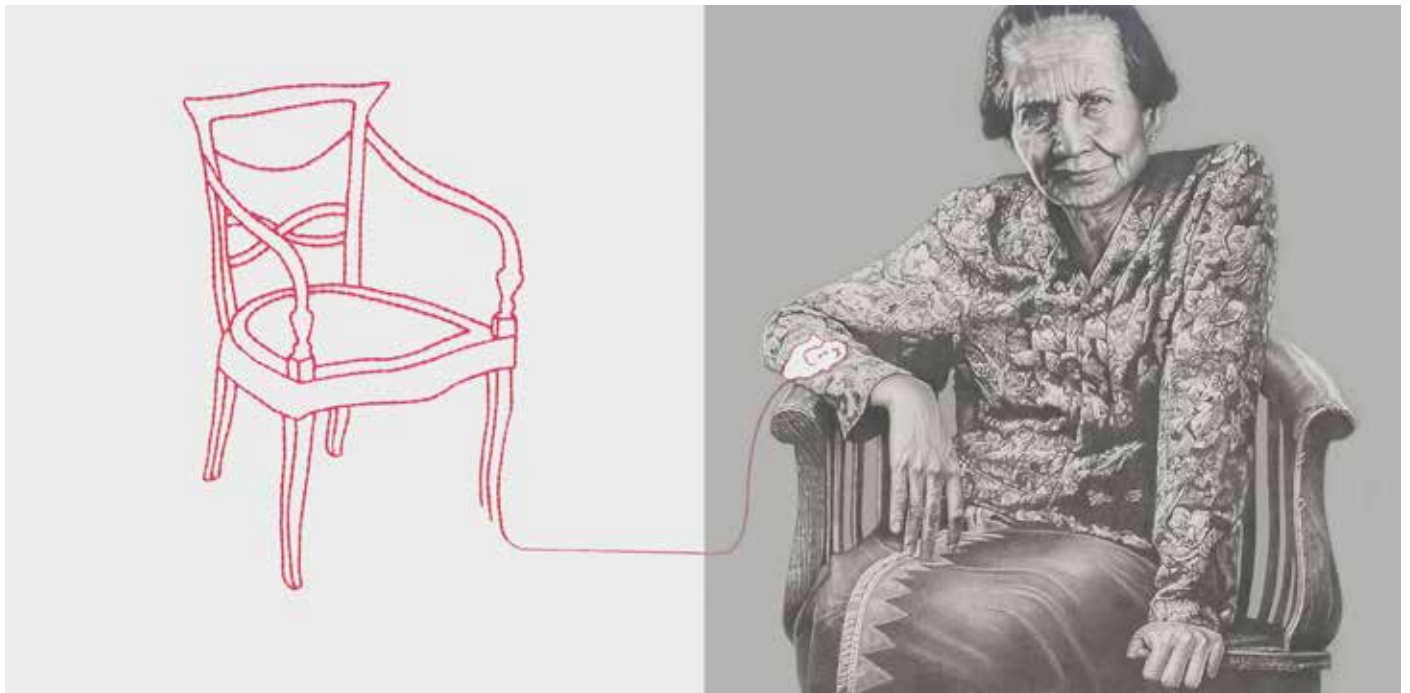

**Triyadi Guntur**

Perjuangan: Kesadaran adalah Matahari

120 x 240 cm (Diptych)

Acrylic, Graphite, Thread on Canvas

2017

**RACHEL**GALLERY

**Triyadi Guntur**

Perjuangan: Kesadaran adalah Bumi  
120 x 240 cm (Diptych)  
Acrylic, Graphite, Thread on Canvas  
2017