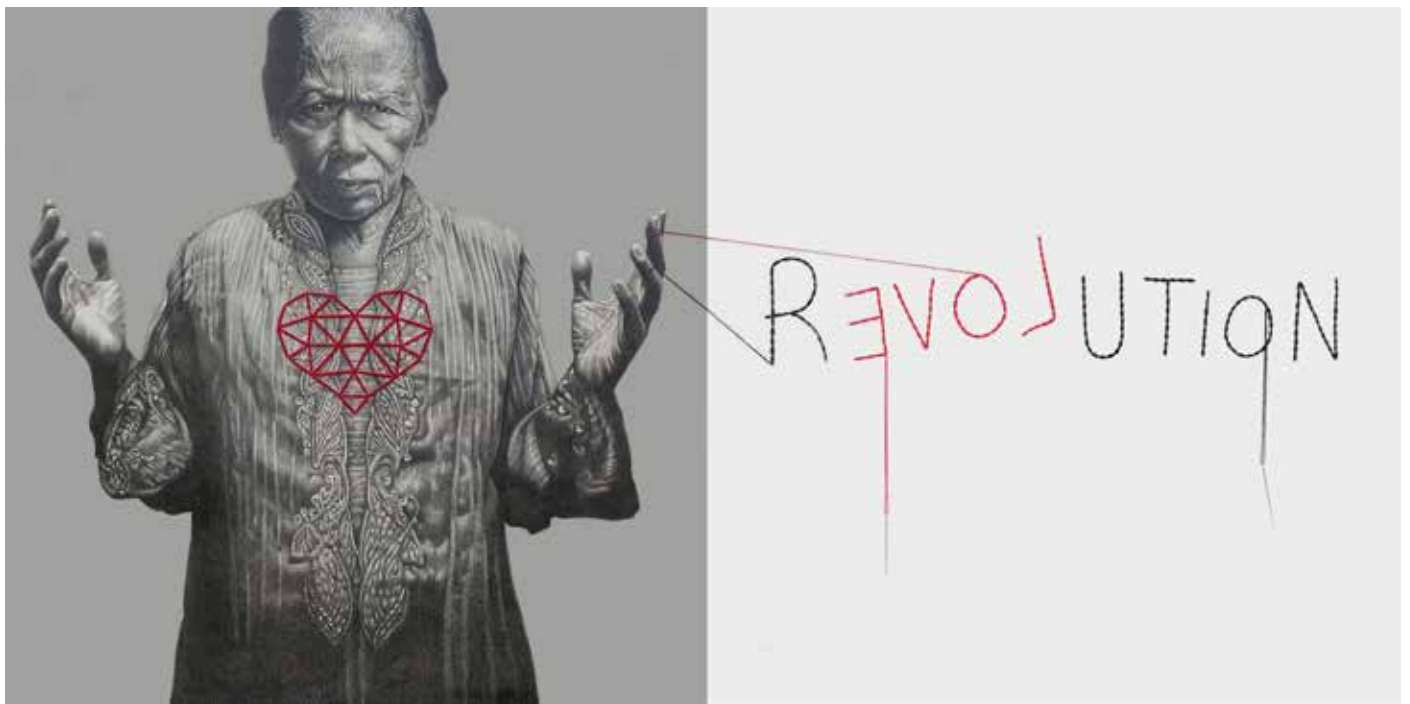

Triyadi Guntur Wiratmo

Perjuangan: Keberanian Menjadi Cakrawala

120 x 240 cm (Diptych)

Acrylic, Graphite, Thread on Canvas

2017

RACHELGALLERY